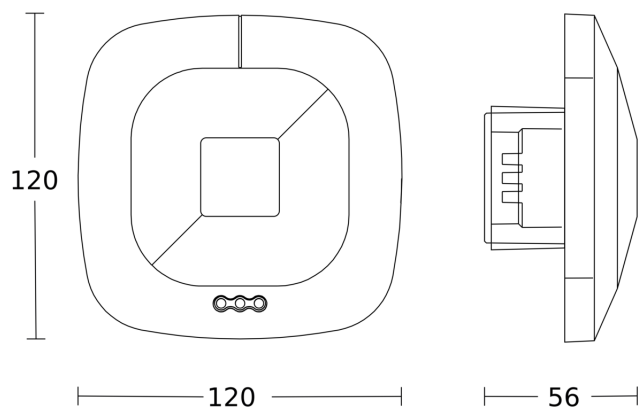

Rilevatore di presenza - Professional Line

# HF 360

V3 KNX - incasso a soffitto  
EAN 4007841 079536  
Art. n. 079536

Disegno 1

Disegno 2